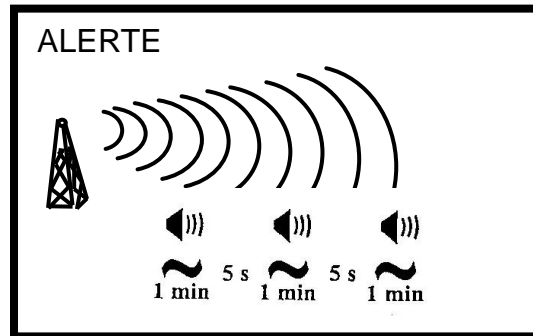

INFORMATION DES FAMILLES

LES BONS REFLEXES EN CAS D'ACCIDENT MAJEUR

En cas d'alerte:

N'allez pas vers les lieux du sinistre. Vous iriez au devant du danger.

**Écoutez la radio
Et respectez les consignes des autorités**

FREQUENCE France Inter : 95.7 Mhz

FREQUENCE France bleu Alsace : 102.6.Mhz

- **N'allez pas chercher votre enfant à l'école pour ne pas l'exposer ni vous exposer.**
- **Un plan de mise en sûreté des élèves a été prévu dans son école ou son établissement. Les enseignants connaissent les consignes à observer.**